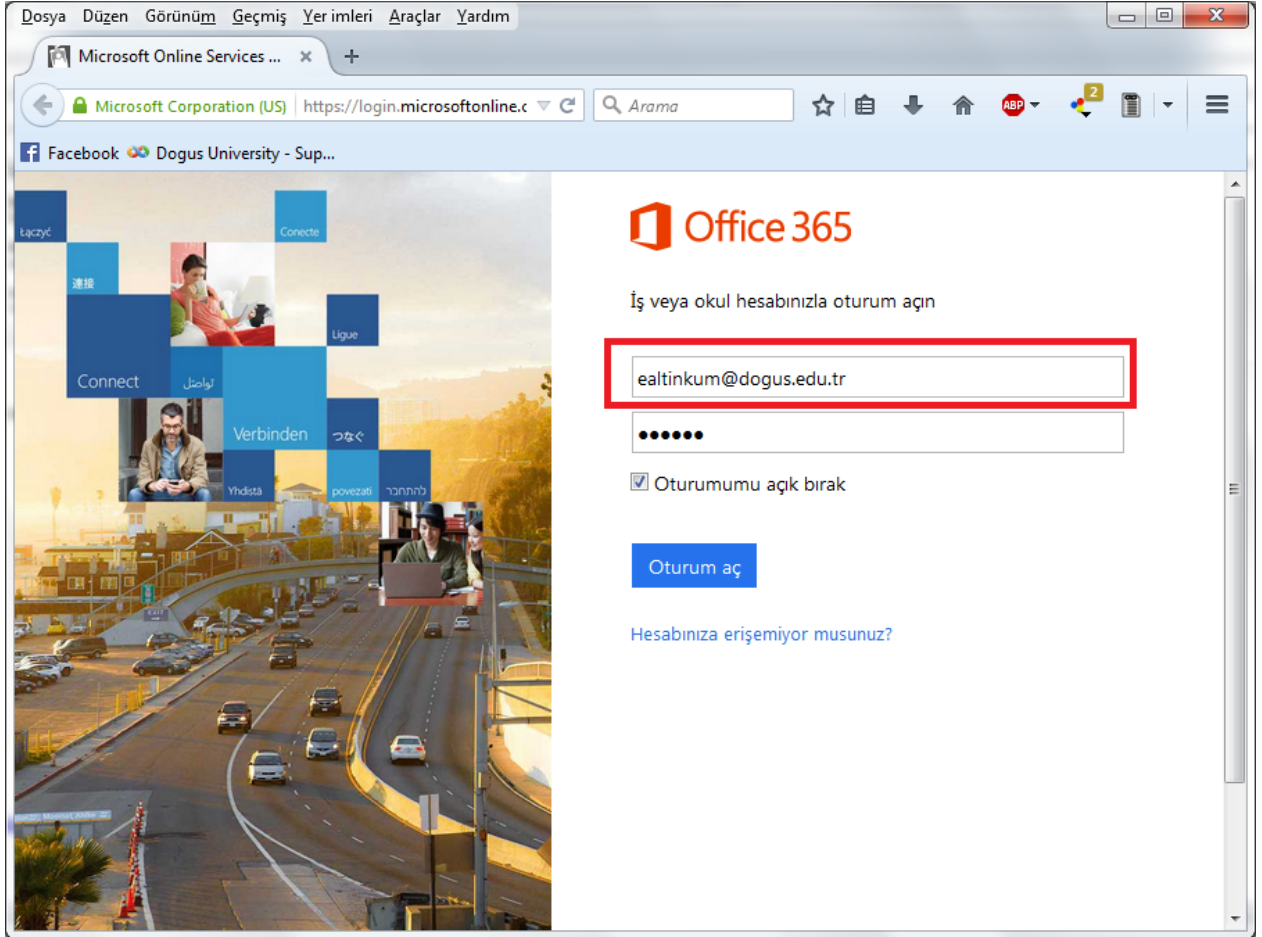

www.microsoftonline.com adresine giriş yapıyoruz.

Açılan pencerede üst satıra, kullanıcı adımızın sonuna **@dogus.edu.tr** ekleyerek (mail adresimizi yazarak) giriş yapmalıyız.

Ardından açılan pencerede **Posta** butonuna tıklayarak maillerimize ulaşabiliriz.

Dosya Düzen Görünüm Geçmiş Yer imleri Araçlar Yardım

Office 365

https://portal.office.com/Home

Facebook Dogus University - Sup...

Office 365 DOĞUŞ ÜNİVERSİTESİ

Merhaba Egemen.

Office uygulamasını PC yükleyin